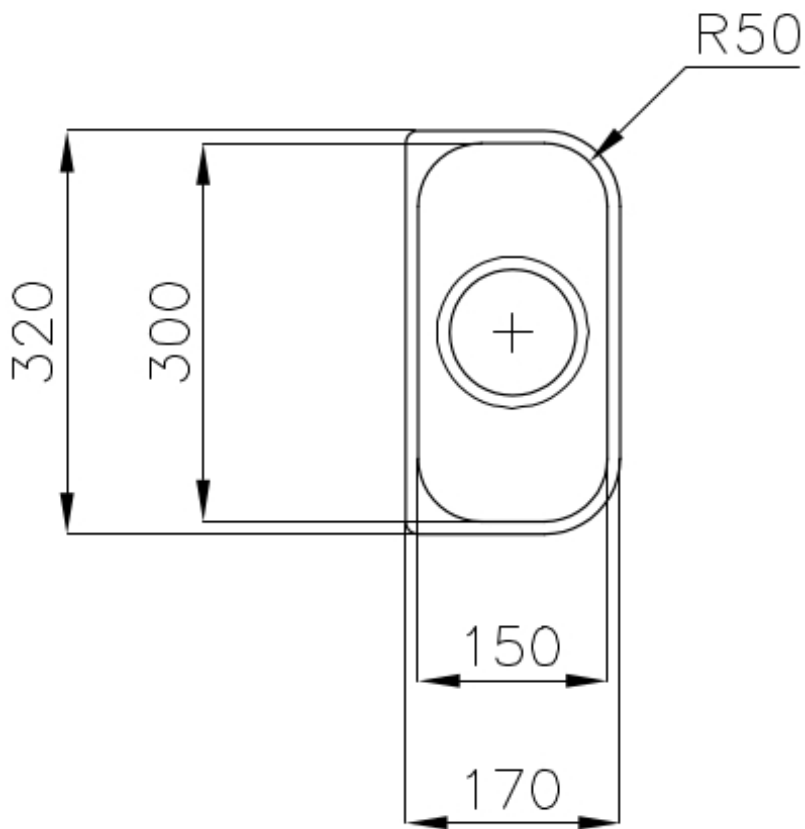

Fregadero Big Bowl

fregaderos

Código: 1300 068

CARACTERÍSTICAS

DESAGÜE 3,5" BASKET

Desagüe grande de 3,5" equipado con el práctico tapón cestillo que impide el flujo de las partes sólidas en la alcantarilla.

DETALLES

Acabado Foster cepillado

Borde Instalación Bajo la encimera

Material Acero inoxidable AISI 304

Texture Foster cepillado

Base 30 cm

Dimensiones 170x320 mm

Dotaciones estándar Soportes de fijación, junta, desagüe, rebosadero y sifón, Caja de embalaje

Orificios Monomando Ningún orificio de serie

Hueco de encastre Ver hoja de datos técnicos

Escurreidor No

Anchura 17 cm

Medida de la cubeta 150x300mm

Número de cubetas 1 cubeta

Desagüe Desagüe 3.5 "

DIBUJOS TÉCNICOS

Cut out size
Dimensioni per foratura top

ACCESORIOS OPCIONALES

escurre pasta en acero inoxidable

8154 043

MARIDAJE RECOMENDADO

Monomando Delta

8441 000

RESIDUOS AUTOMÁTICOS OPCIONALES