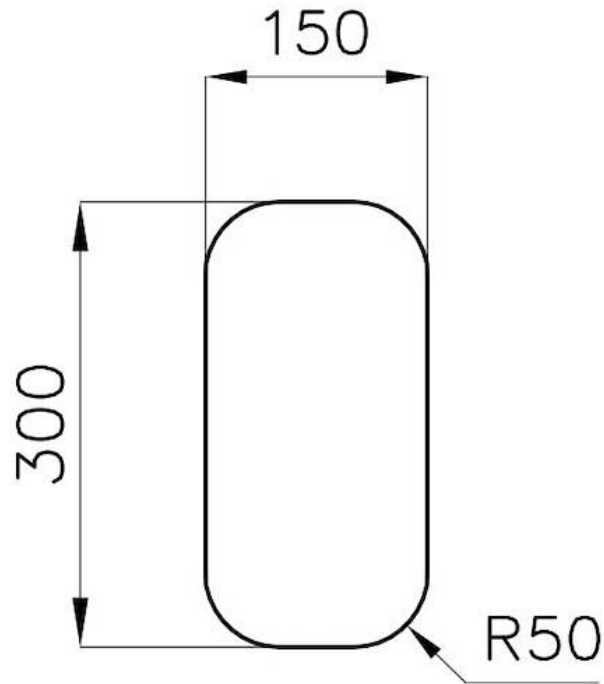

Fregadero Big Bowl

fregaderos

Código: 1300 068

CARACTERÍSTICAS

DESAGÜE 3,5" BASKET

Desagüe grande de 3,5" equipado con el práctico tapón cestillo que impide el flujo de las partes sólidas en la alcantarilla.

DETALLES

Acabado Foster cepillado

Borde Instalación Bajo la encimera

Material Acero inoxidable AISI 304

Texture Foster cepillado

Base 30 cm

Dimensiones 170x320 mm

Dotaciones estándar Soportes de fijación, junta, desagüe, rebosadero y sifón, Caja de embalaje

Orificios Monomando Ningún orificio de serie

Hueco de encastre Ver hoja de datos técnicos

Escurreidor No

Anchura 17 cm

Medida de la cubeta 150x300mm

Número de cubetas 1 cubeta

Desagüe Desagüe 3.5 "

DIBUJOS TÉCNICOS

Cut out size
Dimensioni per foratura top

ACCESORIOS OPCIONALES

escurre pasta en acero inoxidable

8154 043

MARIDAJE RECOMENDADO

Monomando Delta

8441 000

RESIDUOS AUTOMÁTICOS OPCIONALES